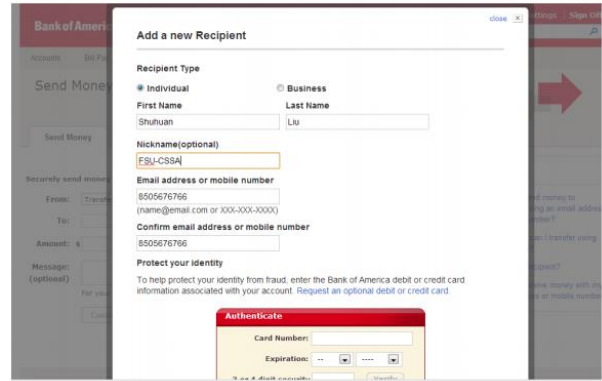

翼泽捐款途径汇总 (V1)

国外渠道: BOA 网上转账; 其他银行转账; 支票; Paypal

1. BOA 网上转账:

需要信息: Name: Shuhuan Liu

Phone number: 850-567-6766

登陆 BOA 账户页面, 在 Transfers 下拉菜单中有 Send Money To Someone 一栏, 选择 Using Their email address or mobile number.