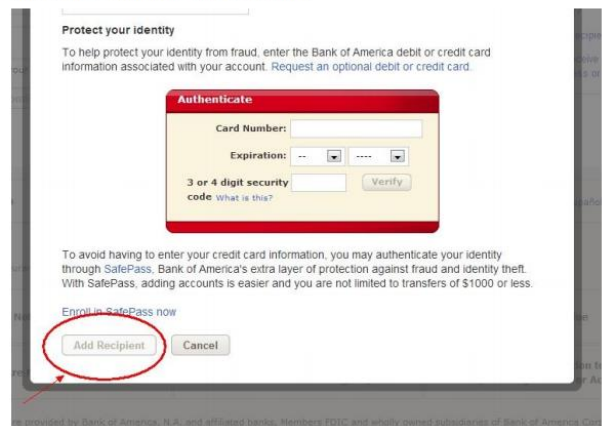

然后填写个人银行卡信息, 并确认添加接收人