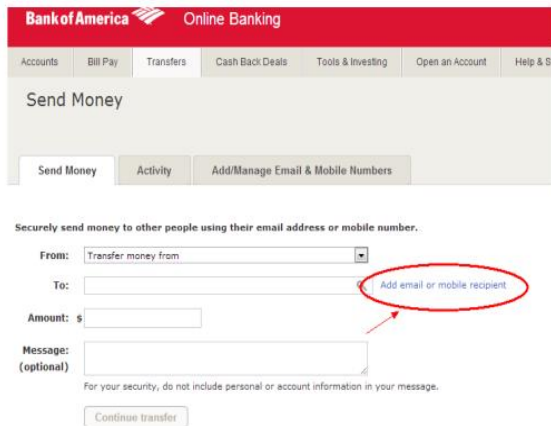

翼泽捐款途径汇总 (V1)

国外渠道: BOA 网上转账; 其他银行转账; 支票; Paypal

1. BOA 网上转账:

需要信息: Name: Shuhuan Liu

Phone number: 850-567-6766

登陆 BOA 账户页面, 在 Transfers 下拉菜单中有 Send Money To Someone 一栏, 选择 Using Their email address or mobile number.

然后进入 Send Money 页面, 在收件人 (to) 一栏的右边点击 Add Email or mobile recipient, 将弹出浮窗

然后填写个人银行卡信息, 并确认添加接收人

在浮窗中填写接收方 (recipient) 的信息, Shuhuan Liu 是 FSU-CSSA 的会计。

然后回到 Send Money 主页面 (窗口), 选择支出账户, 接收人 (FSU-CSSA 对应的名称和电话/邮件), 填写数额, 然后就可以继续 transfer 进入确认页面。