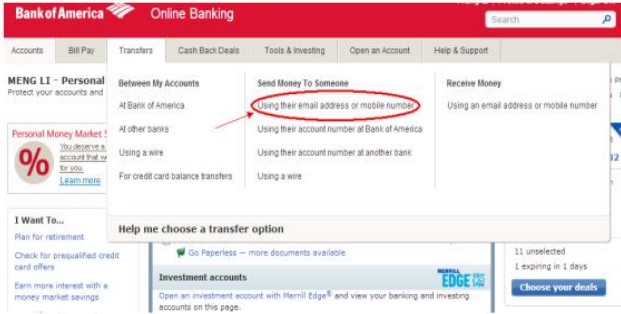

翼泽捐款途径汇总 (V1)

国外渠道: BOA 网上转账; 其他银行转账; 支票; Paypal

1. BOA 网上转账:

需要信息: Name: Shuhuan Liu

Phone number: 850-567-6766

登陆 BOA 账户页面, 在 Transfers 下拉菜单中有 Send Money To Someone 一栏, 选择 Using Their email address or mobile number.

然后进入 Send Money 页面, 在收件人 (to) 一栏的右边点击 Add Email or mobile recipient, 将弹出浮窗

然后填写个人银行卡信息, 并确认添加接收人

在浮窗中填写接收方 (recipient) 的信息, Shuhuan Liu 是 FSU-CSSA 的会计。

然后回到 Send Money 主页面 (窗口), 选择支出账户, 接收人 (FSU-CSSA 对应的名称和电话/邮件), 填写数额, 然后就可以继续 transfer 进入确认页面。