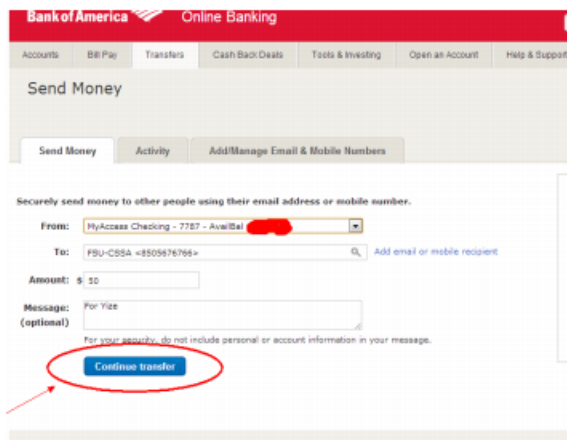

然后进入 Send Money 页面, 在收件人 (to) 一栏的右边点击 Add Email or mobile recipient, 将弹出浮窗

然后填写个人银行卡信息, 并确认添加接收人

在浮窗中填写接收方 (recipient) 的信息, Shuhuan Liu 是 FSU-CSSA 的会计。

然后回到 Send Money 主页面 (窗口), 选择支出账户, 接收人 (FSU-CSSA 对应的名称和电话/邮件), 填写数额, 然后就可以继续 transfer 进入确认页面。